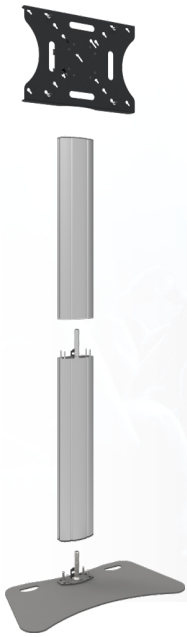

Deelbaar statief max. 65 inch

062.1040 EOL | Deelbaar statief max. 65" incl. bracket max. VESA 600-400

Dit statief is door zijn deelbaarheid bij uitstek geschikt voor verhuurtoepassingen. De 4 losse onderdelen, te weten de vloerplaat, de kolomdelen van elk 95 cm en de VESA bracket, kunnen samen met de monitor zeer compact in een flightcase verpakt en vervoerd worden. Het statief is zonder gereedschap op te bouwen en is voorzien van drie kabelgoten om alle kabels netjes aan het oog te onttrekken. Het scherm wordt met de meegeleverde montagenokken bevestigd aan de VESA bracket.

**Dit product is "End-of-Life" en wordt niet meer geproduceerd.
Het kan geleverd worden zolang de voorraad strekt.**

Deelbaar statief max. 65 inch

Technische specificaties

Maximale lengte: 1822 mm (hart flat panel)

Gewicht: 61.00 kg

Kleur: Donkergrijs, Aluminium

Maximale belasting: 60 kg

Schermpositie: Landscape, Portrait

Inch bereik: max. 65 inch

Mobiel/vast: Vast

Hoogteverstelling: Handmatig

Bracket/interface: Inclusief

Type bracket/interface: VESA

Bereik bracket/interface: Max. VESA 600x400

Kabeldoorvoer: 15, 35, 15 mm Ø