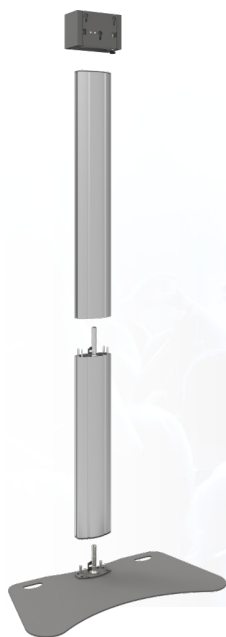

Deelbaar statief max. 90 inch

062.3000-225 Deelbaar statief 2250mm voor flat panels max 85 kg, 90 inch