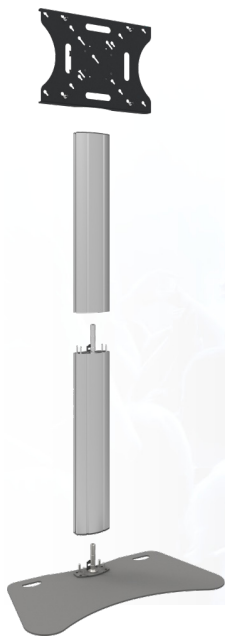

Deelbaar statief max. 90 inch

062.3040 EOL | Deelbaar statief max. 90" incl. bracket max. VESA 600-400

Het volledig deelbare statief van SmartMetals is uiterst geschikt voor verhuurtoepassingen. Doordat het statief is opgedeeld in 4 onderdelen: de vloerplaat, de kolom in 2 delen van 95 cm en de VESA bracket, kan het statief samen met het scherm bijzonder compact in een flightcase getransporteerd worden. Verder heeft dit statief 3 separate kabelgoten, kan het flat panel door middel van koppelbusjes worden gemonteerd en is dit statief volledig zonder gereedschap te monteren.

**Dit product is "End-of-Life" en wordt niet meer geproduceerd.
Het kan geleverd worden zolang de voorraad strekt.**

Deelbaar statief max. 90 inch

Technische specificaties

Maximale lengte: 1822 mm (hart flat panel)

Gewicht: 68.00 kg

Kleur: Donkergrijs, Aluminium

Maximale belasting: 85 kg

Schermpositie: Landscape, Portrait

Inch bereik: max. 90 inch

Mobiel/vast: Vast

Hoogteverstelling: Handmatig

Bracket/interface: Inclusief

Type bracket/interface: VESA

Bereik bracket/interface: Max. VESA 600-400

Kabeldoorvoer: 15, 35, 15 mm Ø