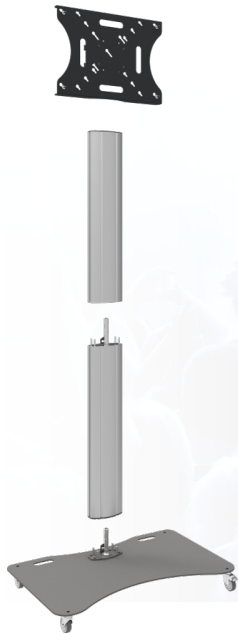

## Deelbare trolley max. 90 inch

### 062.3540 EOL | Deelbare trolley max. 90" incl. bracket max. VESA 600-400

Het volledig deelbare statief van SmartMetals is uiterst geschikt voor verhuurtoepassingen. Doordat het statief is opgedeeld in 4 onderdelen: de vloerplaat, de kolom in 2 delen van 95 cm en de VESA bracket, kan het statief samen met het scherm bijzonder compact in een flightcase getransporteerd worden. Verder heeft dit statief 3 separate kabelgoten, kan het flat panel door middel van koppelbusjes worden gemonteerd en is dit statief volledig zonder gereedschap te monteren.

### Technische specificaties

**Maximale lengte:** 1922 mm (hart flat panel)

**Gewicht:** 80.00 kg

**Kleur:** Donkergrijs, Aluminium

**Maximale belasting:** Max. 85 kg

**Schermpositie:** Landscape, Portrait