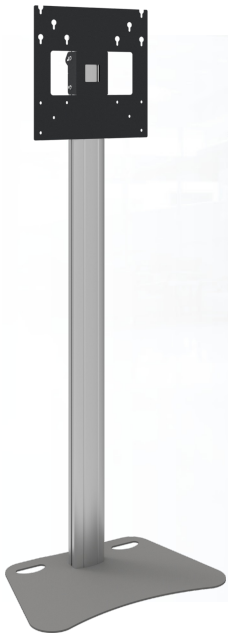

Statief (Light Serie) incl. bracket

062.8244 EOL | Statief (Light Serie) incl. bracket max. VESA 400 voor flat panels max. 55 inch, 30 kg

Deze serie statieven zijn van dezelfde kwaliteit als u gewend bent van SmartMetals, maar licht van gewicht en dus speciaal ontwikkelt voor het bevestigen van de lichtere displays. Voor vaste installatie is dit een complete set, bestaande uit een vloerplaat, zuil en interface voor uw display. We hebben verschillende accessoires beschikbaar zoals een laptop steun en een uitbreidingssetje naar VESA 600-400. Deze is speciaal ontwikkeld voor portraait gebruik, maar we zullen zeer snel de set ook voor landscape gebruik introduceren.

**Dit product is "End-of-Life" en wordt niet meer geproduceerd.
Het kan geleverd worden zolang de voorraad strekt.**

Statief (Light Serie) incl. bracket

Technische specificaties

Maximale lengte: 1839 mm (hart VESA Patroon)

Gewicht: 24.50 kg

Kleur: Donkergrijs, Aluminium

Maximale belasting: 30 kg

Schermpositie: Landscape, Portrait

Inch bereik: max. 55 inch

Mobiel/vast: Vast

Hoogteverstelling: Handmatig

Bracket/interface: Inclusief

Type bracket/interface: VESA

Bereik bracket/interface: VESA 200, 300, 400 - 200, 400

Kabeldoorvoer: 35 x 15 mm