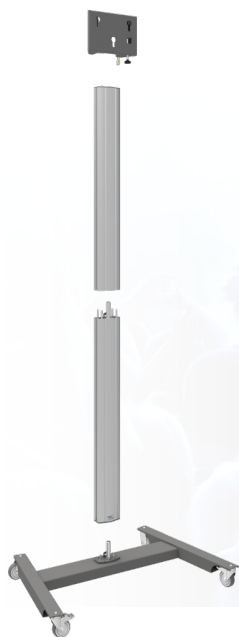

Divisible trolley (Light Serie)

062.8550 Discontinued | Deelbare trolley (Light Serie) voor flat panels max. 55 inch, 30 kg

Dit product is niet meer leverbaar.

Divisible trolley (Light Serie)

Technische specificaties

Maximale lengte: 2006 mm

Gewicht: 23.00 kg

Kleur: Donkergrijs, Aluminium

Maximale belasting: 30 kg

Schermpositie: Landscape, Portrait

Inch bereik: max. 55 inch

Mobiel/vast: Mobiel

Bracket/interface: Exclusief

Type bracket/interface: Driepuntskoppeling

Kabeldoorvoer: 35 x 15 mm