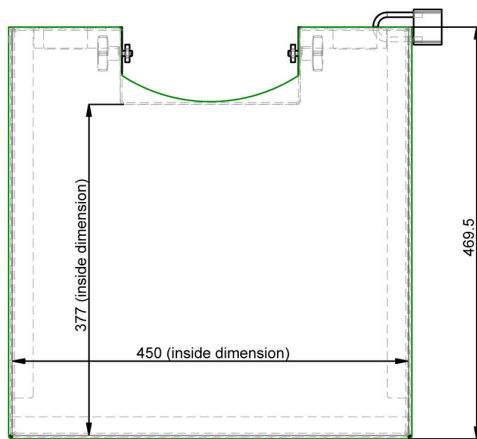

Afsluitbare mediabehuizing

063.0700 EOL | Afsluitbare mediabehuizing, binnenmaat 450 x 377 x 114 mm

Speciaal voor de SmartMetals statieven is de mediabehuizing ontwikkeld. In deze solide stalen behuizing wordt uw randapparatuur veilig opgeborgen en beschermd tegen diefstal. Aan de achterzijde worden kabels doorgevoerd. Daarnaast is de behuizing over de volledige lengte van de kolom in hoogte verstelbaar.

**Dit product is "End-of-Life" en wordt niet meer geproduceerd.
Het kan geleverd worden zolang de voorraad strekt.**

Afsluitbare mediabehuizing

Technische specificaties

Maximale lengte: Max. 377 x 450 x 114 mm

Gewicht: 11.50 kg

Kleur: Donkergrijs

Maximale belasting: 10 kg

Max. inside box dimensions (wxdxh): 450x377x114