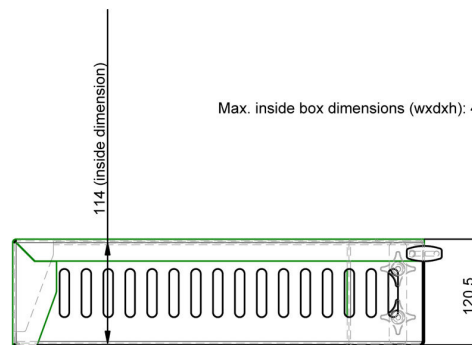

Afsluitbare mediabehuizing

063.0700 EOL | Afsluitbare mediabehuizing, binnenmaat 450 x 377 x 114 mm

Speciaal voor de SmartMetals statieven is de mediabehuizing ontwikkeld. In deze solide stalen behuizing wordt uw randapparatuur veilig opgeborgen en beschermd tegen diefstal. Aan de achterzijde worden kabels doorgevoerd. Daarnaast is de behuizing over de volledige lengte van de kolom in hoogte verstelbaar.

**Dit product is "End-of-Life" en wordt niet meer geproduceerd.
Het kan geleverd worden zolang de voorraad strekt.**

Afsluitbare mediabehuizing

Technische specificaties

Maximale lengte: Max. 377 x 450 x 114 mm

Gewicht: 11.50 kg

Kleur: Donkergrijs

Maximale belasting: 10 kg

Max. inside box dimensions (wxdxh): 450x377x114