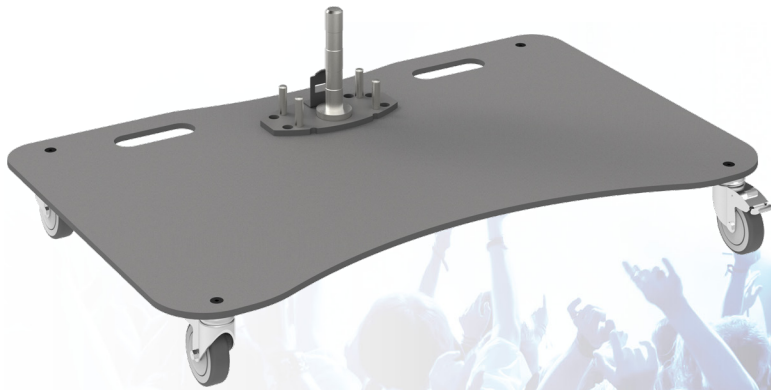

Trolley vloerplaat max. 65 inch, 60 kg

063.1510 Trolley-vloerplaat t/m 65 inch, 60 kg, enkele uitvoering (met pin)

[Voor meer informatie over dit product verwijzen wij u graag naar de Vogel's website](#)

Trolley vloerplaat max. 65 inch, 60 kg

Technische specificaties

Gewicht: 33.60 kg

Kleur: Donkergrijs

Maximale belasting: 65 kg

Mobiel/vast: Mobiel