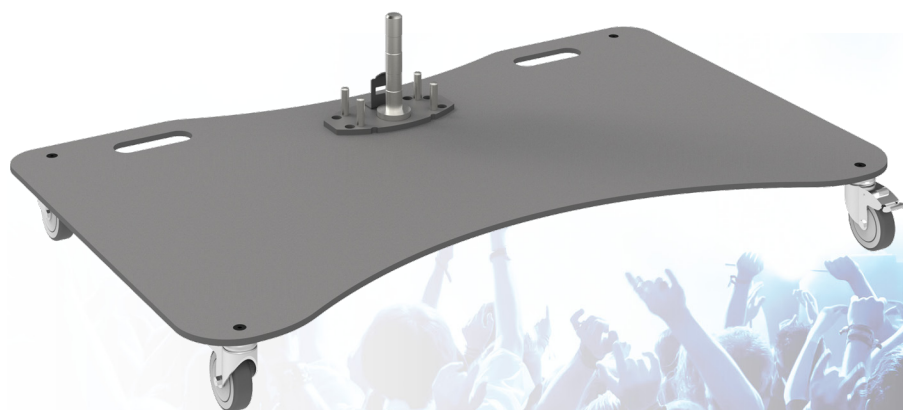

## Trolley vloerplaat max. 90 inch

**063.3510** Trolley-vloerplaat (extra zwaar) t/m 90 inch, 85 kg, enkele uitvoering (met pin)

[Voor meer informatie over dit product verwijzen wij u graag naar de Vogel's website](#)

## Trolley vloerplaat max. 90 inch

### Technische specificaties

**Gewicht:** 44.90 kg

**Kleur:** Donkergrijs

**Maximale belasting:** 85 kg

**Mobiel/vast:** Mobiel