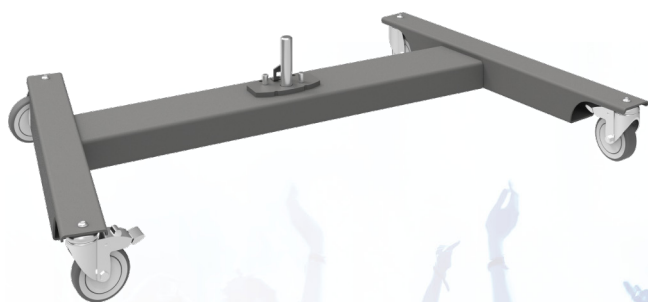

Vloerframe op wielen (light serie)

063.8555 Vloerframe op wielen (Light Serie) met pin

[Voor meer informatie over dit product verwijzen wij u graag naar de Vogel's website](#)

Vloerframe op wielen (light serie)

Technische specificaties

Gewicht: 11.60 kg

Kleur: Donker grijs

Mobiel/vast: Mobiel

Overige informatie: Geschikt voor light series statieven