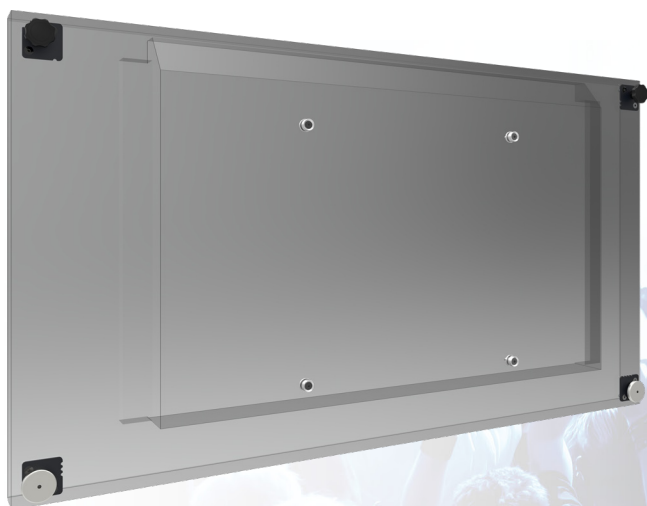

SRF - NEC X551UN montageset

082.5070-0401 Smart Rental Frame - NEC X551UN montageset

De montageset (082.5x70) bevat een adapter plaat, vier koppelbusjes en speciale bevestigingsplaten met sterknoppen om de uitlijnplaatjes te kunnen monteren. Deze uitlijnplaatjes zijn speciaal ontwikkeld om de hoeken van de schermen met elkaar uit te lijnen. Bij wandmontage, worden de bracket frames inclusief een scherm-specifieke bracket aan de wand geschroefd. Door speciale overslagsluitingen worden de frames aan buurframes bevestigd. Wanneer de VideoWall op de vloer wordt opgebouwd, worden de vloer frames waterpas gesteld, koppelframes worden vervolgens aan deze frames bevestigd door middel van camlocks, waarna de bracket frames incl. scherm-specifieke bracket bevestigd worden met overslagsluitingen. Als de VideoWall in truss wordt gehangen worden de vloerframes vervangen door stabilisator frames en bovenop de bracket en koppelframe wordt een vliegframe bevestigd. De scherm-specifieke brackets bevatten vier sleutelgaten waarin het scherm (met vier koppelbusjes) wordt gehangen. Deze innovaties resulteren in een indrukwekkende VideoWall oplossing die nu nog makkelijker en preciezer te installeren is als voorheen.

SRF - NEC X551UN montageset

Technische specificaties

Gewicht: 0.70 kg

Kleur: Zwart