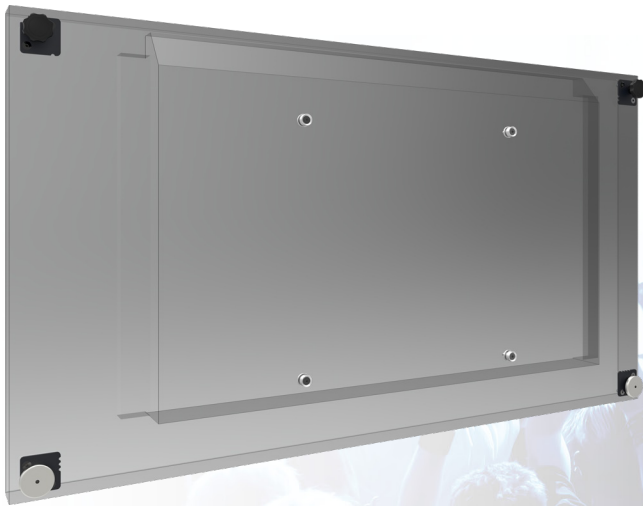

SRF - NEC X554UN montageset

082.5070-0402 Smart Rental Frame - NEC X554UN montageset

De montageset (082.5x70) bevat een adapter plaat, vier koppelbusjes en speciale bevestigingsplaten met sterknoppen om de uitlijnplaatjes te kunnen monteren. Deze uitlijnplaatjes zijn speciaal ontwikkeld om de hoeken van de schermen met elkaar uit te lijnen. Bij wandmontage, worden de bracket frames inclusief een scherm-specifieke bracket aan de wand geschroefd. Door speciale overslagsluitingen worden de frames aan buurframes bevestigd. Wanneer de VideoWall op de vloer wordt opgebouwd, worden de vloer frames waterpas gesteld, koppelframes worden vervolgens aan deze frames bevestigd door middel van camlocks, waarna de bracket frames incl. scherm-specifieke bracket bevestigd worden met overslagsluitingen. Als de VideoWall in truss wordt gehangen worden de vloerframes vervangen door stabilisator frames en bovenop de bracket en koppelframe wordt een vliegframe bevestigd. De scherm-specifieke brackets bevatten vier sleutelgaten waarin het scherm (met vier koppelbusjes) wordt gehangen. Deze innovaties resulteren in een indrukwekkende VideoWall oplossing die nu nog makkelijker en preciezer te installeren is als voorheen.

SRF - NEC X554UN montageset

Technische specificaties

Gewicht: 0.70 kg

Kleur: Zwart