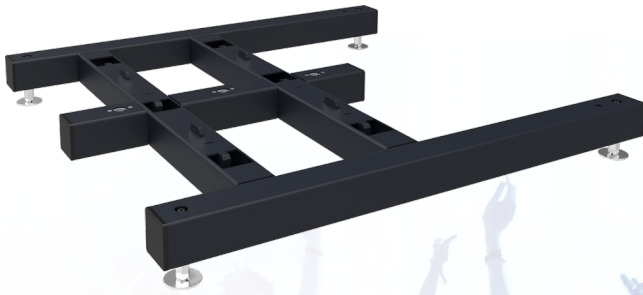

## Vloerframe 46 inch

### 082.5110 Smart Rental Frame - Vloerframe 46 inch incl. stelvoeten

De vloerconstructie kan op 2 manieren worden gebruikt: benen aan de voorzijde om de VideoWall zo dicht mogelijk tegen de muur te plaatsen. Benen aan de achterzijde om deze te verbergen. Vloercorrectie is inbegrepen dankzij de stelvoeten, deze maken het mogelijk de basis van de VideoWall waterpas te stellen. Bij wandmontage, worden de bracket frames inclusief een scherm-specifieke bracket aan de wand geschroefd. Door speciale overslagsluitingen worden de frames aan buurframes bevestigd. Wanneer de VideoWall op de vloer wordt opgebouwd, worden de vloer frames waterpas gesteld, koppelframes worden vervolgens aan deze frames bevestigd door middel van camlocks, waarna de bracket frames incl. scherm-specifieke bracket bevestigd worden met overslagsluitingen. Als de VideoWall in truss wordt gehangen worden de vloerframes vervangen door stabilisator frames en bovenop de bracket en koppelframe wordt een vliegframe bevestigd. De scherm-specifieke brackets bevatten vier sleutelgaten waarin het scherm (met vier koppelbusjes) wordt gehangen. Deze innovaties resulteren in een indrukwekkende VideoWall oplossing die nu nog makkelijker en preciezer te installeren is als voorheen.

### Technische specificaties

**Gewicht:** 8.20 kg

**Kleur:** Zwart

**Schermpositie:** Landscape, Portrait

**Inch bereik:** 46 inch (Seamless)

**Mobiel/vast:** Vast