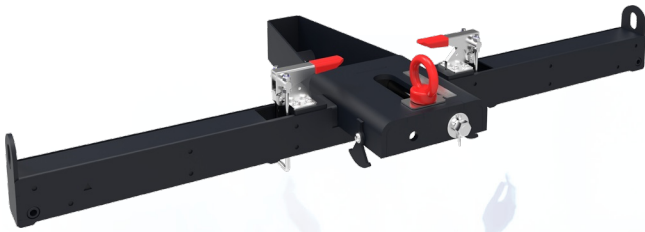

Vliegset 46 inch

082.5180 Smart Rental Frame - 46 inch Vliegset

De koppelframes en bracket frames worden bevestigd aan deze stabilisator waardoor deze extra stevigheid geeft aan de constructie tijdens het vliegen. Deze set maakt het mogelijk dat de installateur kan kiezen tussen: monteren op de vloer waarna de volledige matrix aan de truss gehangen kan worden, werkend van beneden naar boven. Of het bevestigen van de VideoWall per rij schermen aan de truss, werkend van boven naar beneden.

Vliegset 46 inch

Technische specificaties

Gewicht: 11.90 kg

Kleur: Zwart

Schermpositie: Landscape, Portrait

Inch bereik: 46 inch (Seamless)

Mobiel/vast: Vast

Overige informatie: Diepte verstelling 100 mm