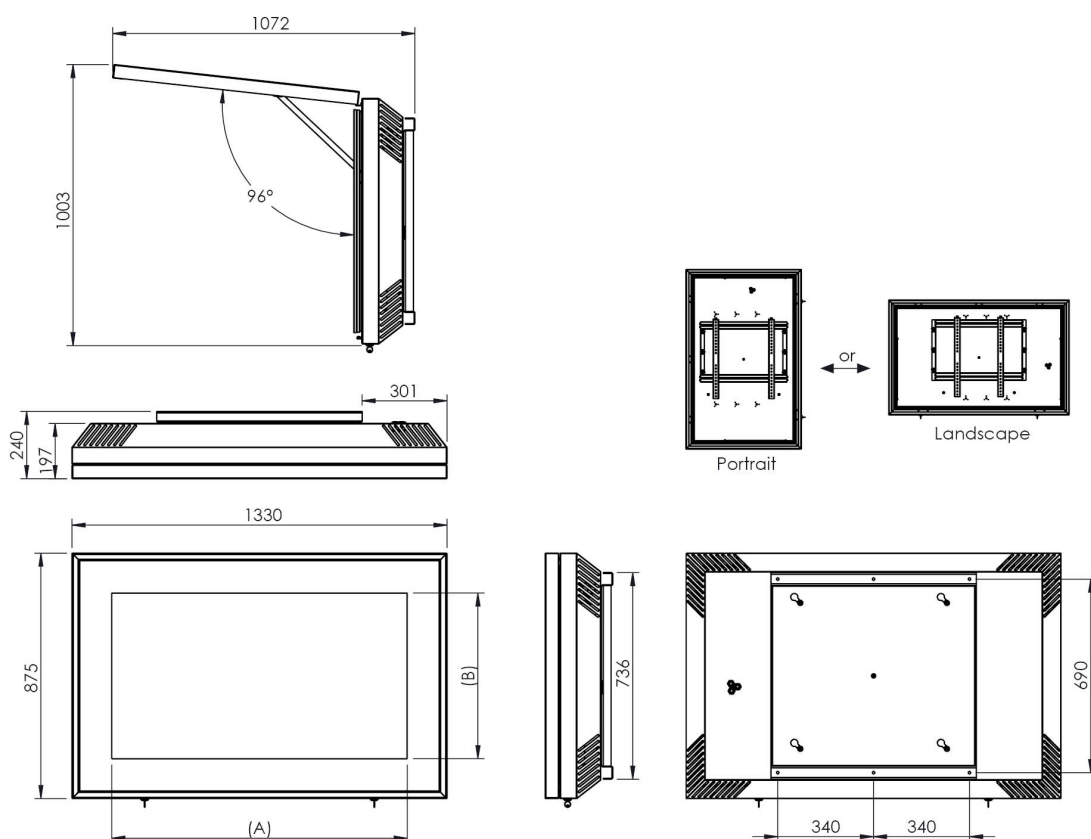

Indoor monitor behuizing

Technische specificaties

Gewicht: 60.00 kg

Kleur: Wit

Schermpositie: Landscape, Portrait

Inch bereik: 46 - 49 inch

Mobiel/vast: Vast

Bracket/interface: Inclusief

Type bracket/interface: VESA

Bereik bracket/interface: Max. VESA 600-400 / 400-600

Overige informatie: Andere kleuren op aanvraag

Geschikt voor max. monitorafmetingen 1118 x 713 x 85 mm

Dimensions A & B depend on the active screen area dimensions:

46" Display: A= 1018 mm, B= 572.5 mm

47" Display: A= 1040 mm, B= 585 mm

48" Display: A= 1054 mm, B= 592.5 mm

49" Display: A= 1078 mm, B= 608 mm

Indoor housing for 46" to 49" monitors

- Max. monitor dimensions: 1118 x 713 x 85 mm

- VESA 400x400 > Max VESA center offset 113 mm

- VESA 600x600 > Max VESA center offset 113 mm

- Cooling: Passive (Air exhaust holes surface: 27208 mm²)