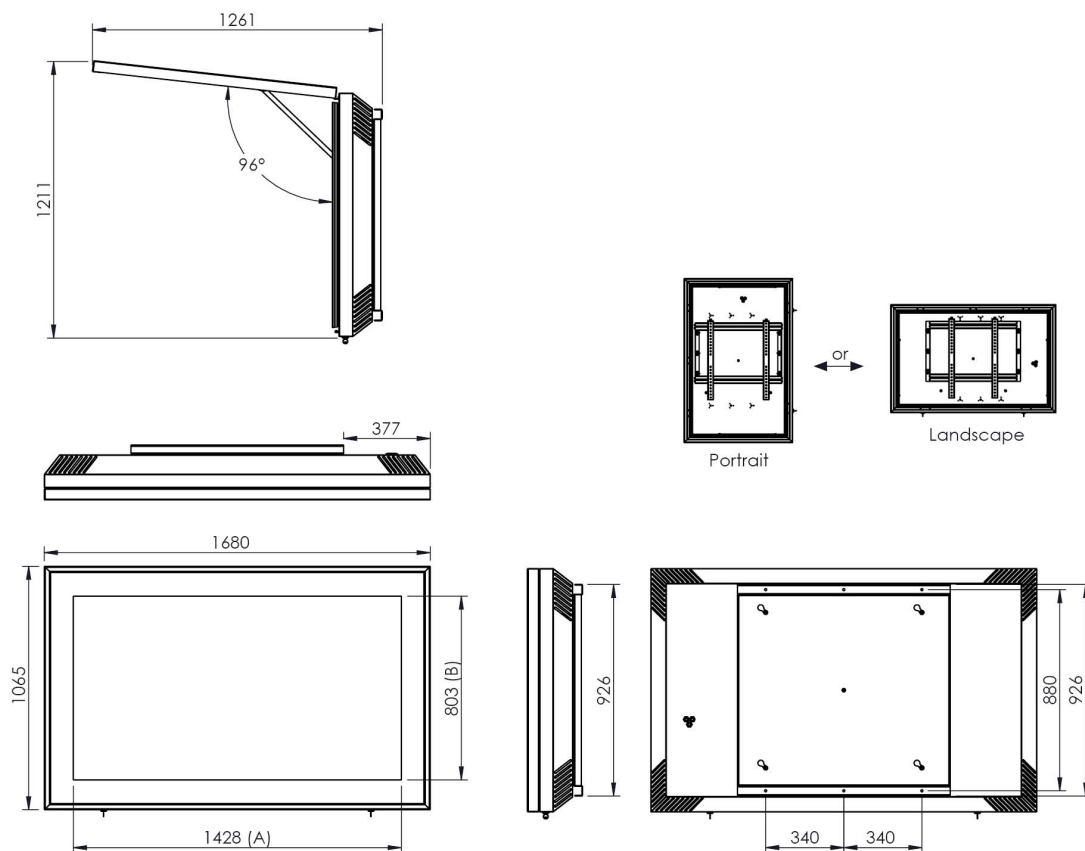

Indoor monitor behuizing

Technische specificaties

**Gewicht:** 80.00 kg

**Kleur:** Wit

**Schermpositie:** Landscape, Portrait

**Inch bereik:** 56 - 65 inch

**Mobiel/vast:** Vast

**Bracket/interface:** Inclusief

**Type bracket/interface:** VESA

**Bereik bracket/interface:** Max. VESA 600-400 / 400-600

**Overige informatie:** Andere kleuren op aanvraag

Geschikt voor max. monitorafmetingen 1468 x 903 x 85 mm

The standard dimensions A & B can be replaced by custom values.

Indoor housing for 56" to 65" monitors

- Max. monitor dimensions: 1468 x 903 x 85 mm
- VESA 400x400 > Max VESA center offset 113 mm
- VESA 600x600 > Max VESA center offset 13 mm
- Cooling: Passive (Air exhaust holes surface: 27208 mm<sup>2</sup>)