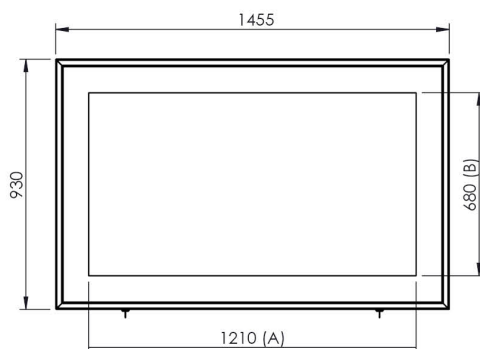

De 092.1500 en 092.1600 series zijn geschikt voor monitoren tot 700cd en een max. diepte van 85 mm, de 092.1700 serie is geschikt voor de high brightness monitoren tot 2500cd en een max. diepte van 140 mm. Vanwege de vele uitvoeringen van high brightness monitoren wordt de 092.1700 uitsluitend op maat vervaardigd. Vermeld hiervoor het merk en type monitor in uw aanvraag of bestelling.

[Informeer naar de beschikbaarheid voorafgaand aan uw bestelling.](#)

Outdoor monitor behuizing

Technische specificaties

Gewicht: 70.00 kg

Kleur: Wit

Schermpositie: Landscape, Portrait

Inch bereik: 50 - 55 inch

Mobiel/vast: Vast

Bracket/interface: Inclusief

Type bracket/interface: VESA

Bereik bracket/interface: Max. VESA 600-400 / 400-600

Overige informatie: Andere kleuren op aanvraag

Geschikt voor max. monitorafmetingen 1243 x 768 x 85 mm

The standard dimensions A & B can be replaced by custom values.

Outdoorhousing for 50" to 55" monitors

- Max. monitor dimensions: 1243 x 768 x 85 mm
- VESA 400x400 > Max VESA center offset 113 mm
- VESA 600x600 > Max VESA center offset 13 mm
- Active cooling and heating