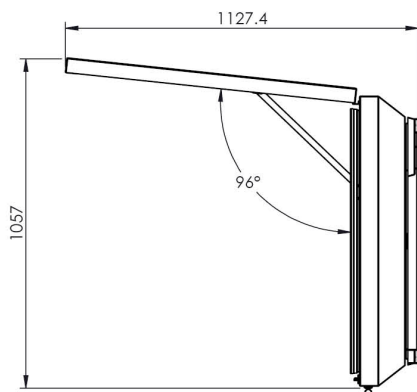

De 092.1500 en 092.1600 series zijn geschikt voor monitoren tot 700cd en een max. diepte van 85 mm, de 092.1700 serie is geschikt voor de high brightness monitoren tot 2500cd en een max. diepte van 140 mm. Vanwege de vele uitvoeringen van high brightness monitoren wordt de 092.1700 uitsluitend op maat vervaardigd. Vermeld hiervoor het merk en type monitor in uw aanvraag of bestelling.

[Informeer naar de beschikbaarheid voorafgaand aan uw bestelling.](#)

Outdoor monitor behuizing

Technische specificaties

Gewicht: 70.00 kg

Kleur: Wit

Schermpositie: Landscape, Portrait

Inch bereik: 50 - 55 inch

Mobiel/vast: Vast

Bracket/interface: Inclusief

Type bracket/interface: VESA

Bereik bracket/interface: Max. VESA 600-400 / 400-600

Overige informatie: Andere kleuren op aanvraag

Geschikt voor max. monitorafmetingen 1243 x 768 x 85 mm

The standard dimensions A & B can be replaced by custom values.

Outdoorhousing for 50" to 55" monitors

- Max. monitor dimensions: 1243 x 768 x 85 mm
- VESA 400x400 > Max VESA center offset 113 mm
- VESA 600x600 > Max VESA center offset 13 mm
- Active cooling and heating