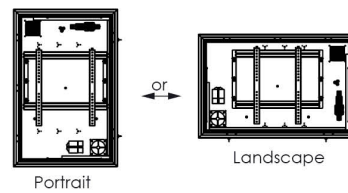

[Informeer naar de beschikbaarheid voorafgaand aan uw bestelling.](#)

Outdoor monitor behuizing

Technische specificaties

Gewicht: 70.00 kg

Kleur: Wit

Schermpositie: Landscape, Portrait

Inch bereik: 50 - 55 inch

Mobiel/vast: Vast

Bracket/interface: Inclusief

Type bracket/interface: VESA

Bereik bracket/interface: Max. VESA 600-400 / 400-600

Overige informatie: Andere kleuren op aanvraag

Geschikt voor max. monitorafmetingen 1243 x 768 x 85 mm

The standard dimensions A & B can be replaced by custom values.

Outdoorhousing for 50" to 55" monitors

- Max. monitor dimensions: 1243 x 768 x 85 mm
- VESA 400x400 > Max VESA center offset 113 mm
- VESA 600x600 > Max VESA center offset 13 mm
- Active cooling and heating