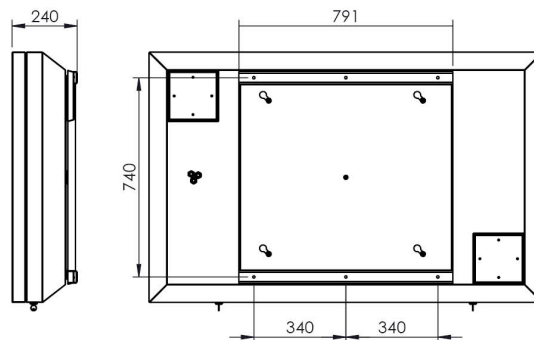

De 092.1500 en 092.1600 series zijn geschikt voor monitoren tot 700cd en een max. diepte van 85 mm, de 092.1700 serie is geschikt voor de high brightness monitoren tot 2500cd en een max. diepte van 140 mm. Vanwege de vele uitvoeringen van high brightness monitoren wordt de 092.1700 uitsluitend op maat vervaardigd. Vermeld hiervoor het merk en type monitor in uw aanvraag of bestelling.

[Informeer naar de beschikbaarheid voorafgaand aan uw bestelling.](#)

Outdoor monitor behuizing

Technische specificaties

Gewicht: 70.00 kg

Kleur: Wit

Schermpositie: Landscape, Portrait

Inch bereik: 50 - 55 inch

Mobiel/vast: Vast

Bracket/interface: Inclusief

Type bracket/interface: VESA

Bereik bracket/interface: Max. VESA 600-400 / 400-600

Overige informatie: Andere kleuren op aanvraag

Geschikt voor max. monitorafmetingen 1243 x 768 x 85 mm

The standard dimensions A & B can be replaced by custom values.

Outdoorhousing for 50" to 55" monitors

- Max. monitor dimensions: 1243 x 768 x 85 mm
- VESA 400x400 > Max VESA center offset 113 mm
- VESA 600x600 > Max VESA center offset 13 mm
- Active cooling and heating